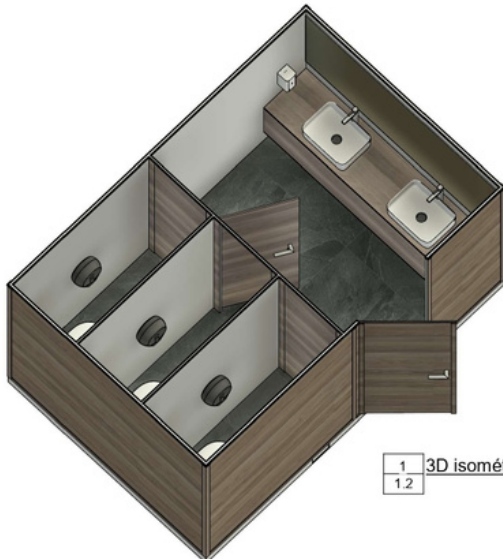

LOOK & LOO

mobile toilets for special events

MÓDULO TERRA

MODO CONEXIÓN RED

BRANDES
MANUFACTURING TOILET SPACES

1 3D isométrico
1.2

2 Aseo mixto
1.2 1:1

CARACTERÍSTICAS

DISTRIBUCION INTERIOR:

Tres aseos Mixtos y dos lavamanos de sobre encimera con grifo de caño alto y espejos modo INFINITY.

MEDIDAS EXTERIORES:

3,50 m largo x 2,30 m de ancho x 2,28 m alto + aa/cc

Exterior color simil madera. Interior blanco y madera.

Dispone de aire acondicionado.

Dispensadores de papel higiénico industrial, papel secamanos y jabón de la marca Tork.

FUNCIONAMIENTO:

Aseos para conexasión a la red de agua y desagüe (saneamiento).

SUMINISTRO ELÉCTRICO: