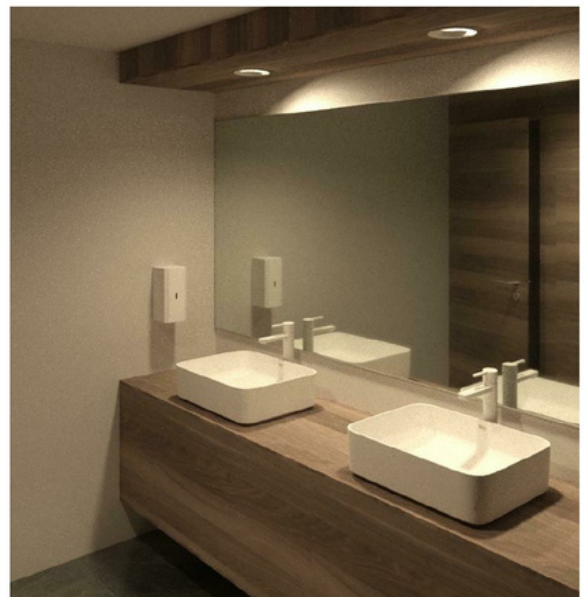

LOOK & LOO

mobile toilets for special events

MÓDULO TERRA

MODO CONEXIÓN RED

BRANDES
MANUFACTURING TOILET SPACES

1 3D isométrico
1.2

2 Aseo mixto
1.2 1:1

CARACTERÍSTICAS

DISTRIBUCION INTERIOR:

Tres aseos Mixtos y dos lavamanos de sobre encimera con grifo de caño alto y espejos modo INFINITY.

MEDIDAS EXTERIORES:

3,50 m largo x 2,30 m de ancho x 2,28 m alto + aa/cc

Exterior color simil madera. Interior blanco y madera.